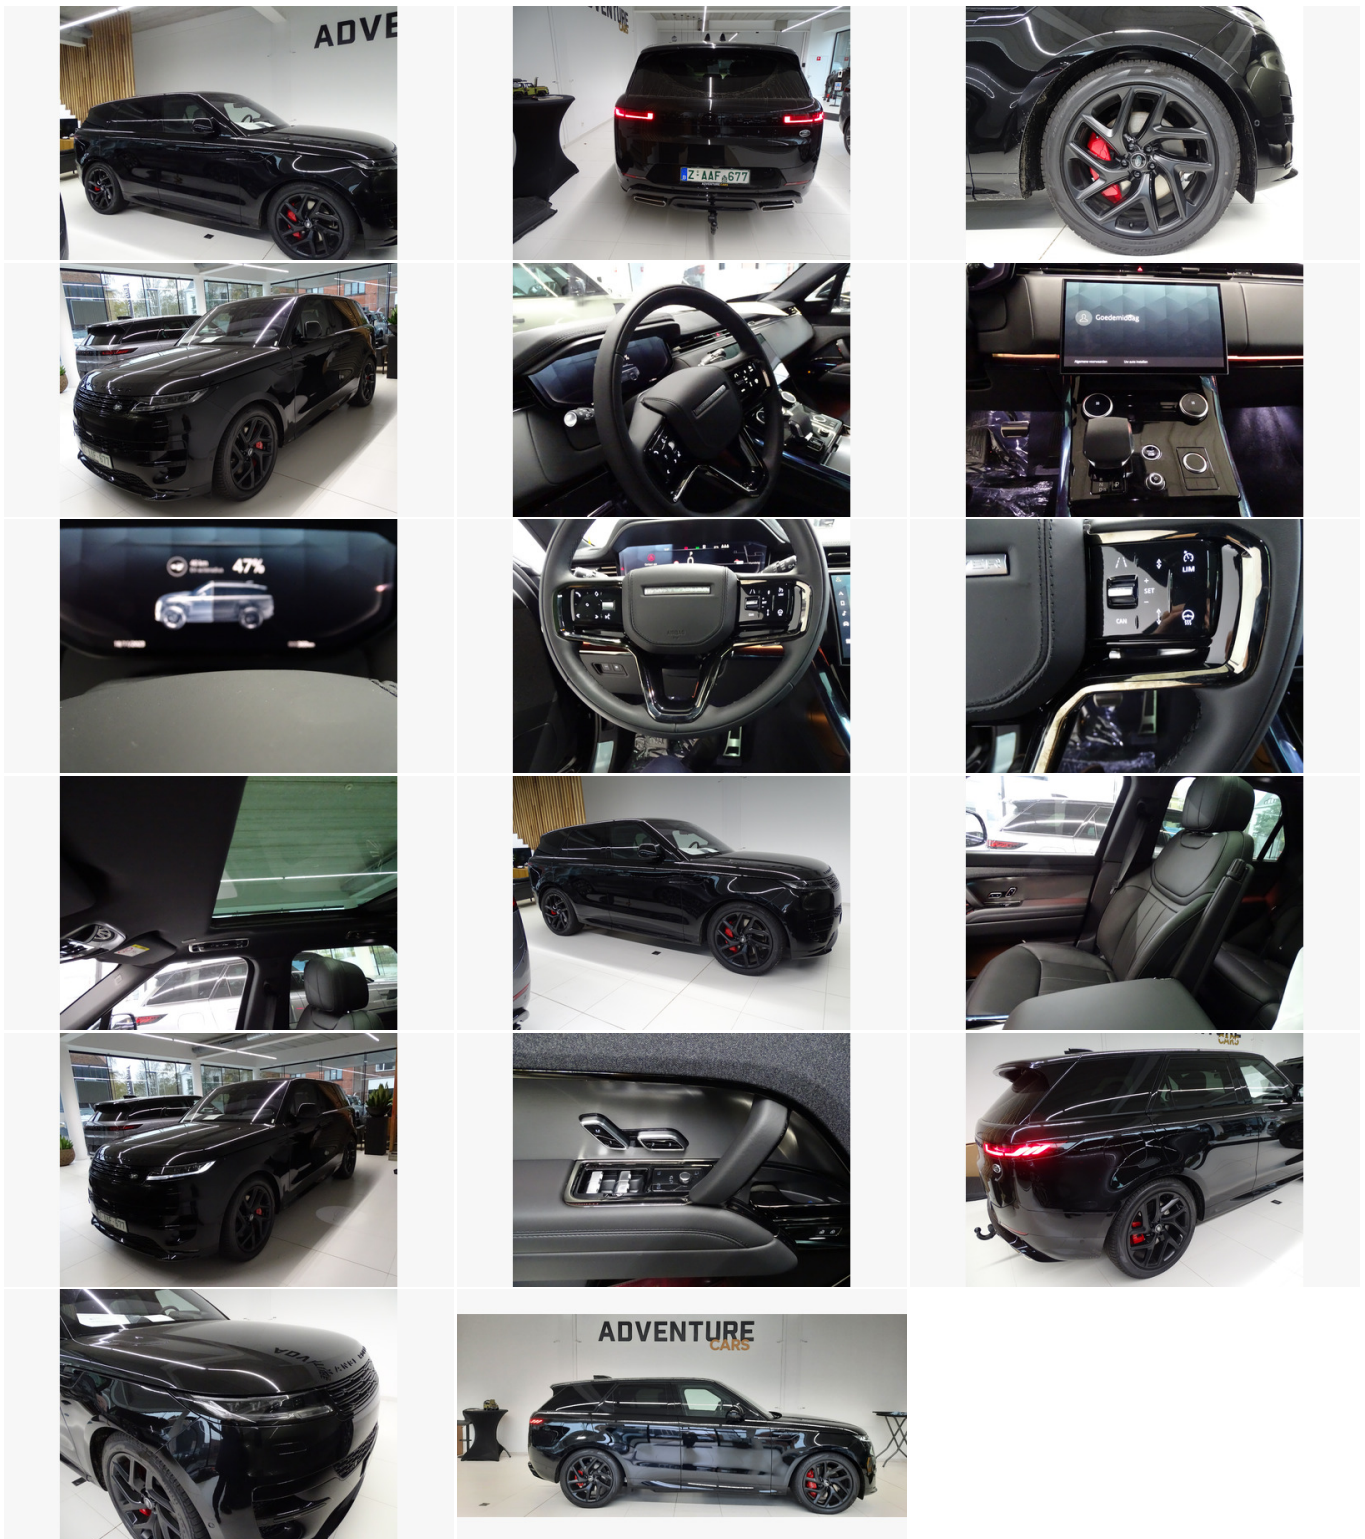

ONTDEK DEZE WAGEN

ADVENTURE CARS

Hundelgensesteenweg 76 - 78, 9820 Merelbeke (Flora) / +32 9 230 79 81 / info@adventurecars.be