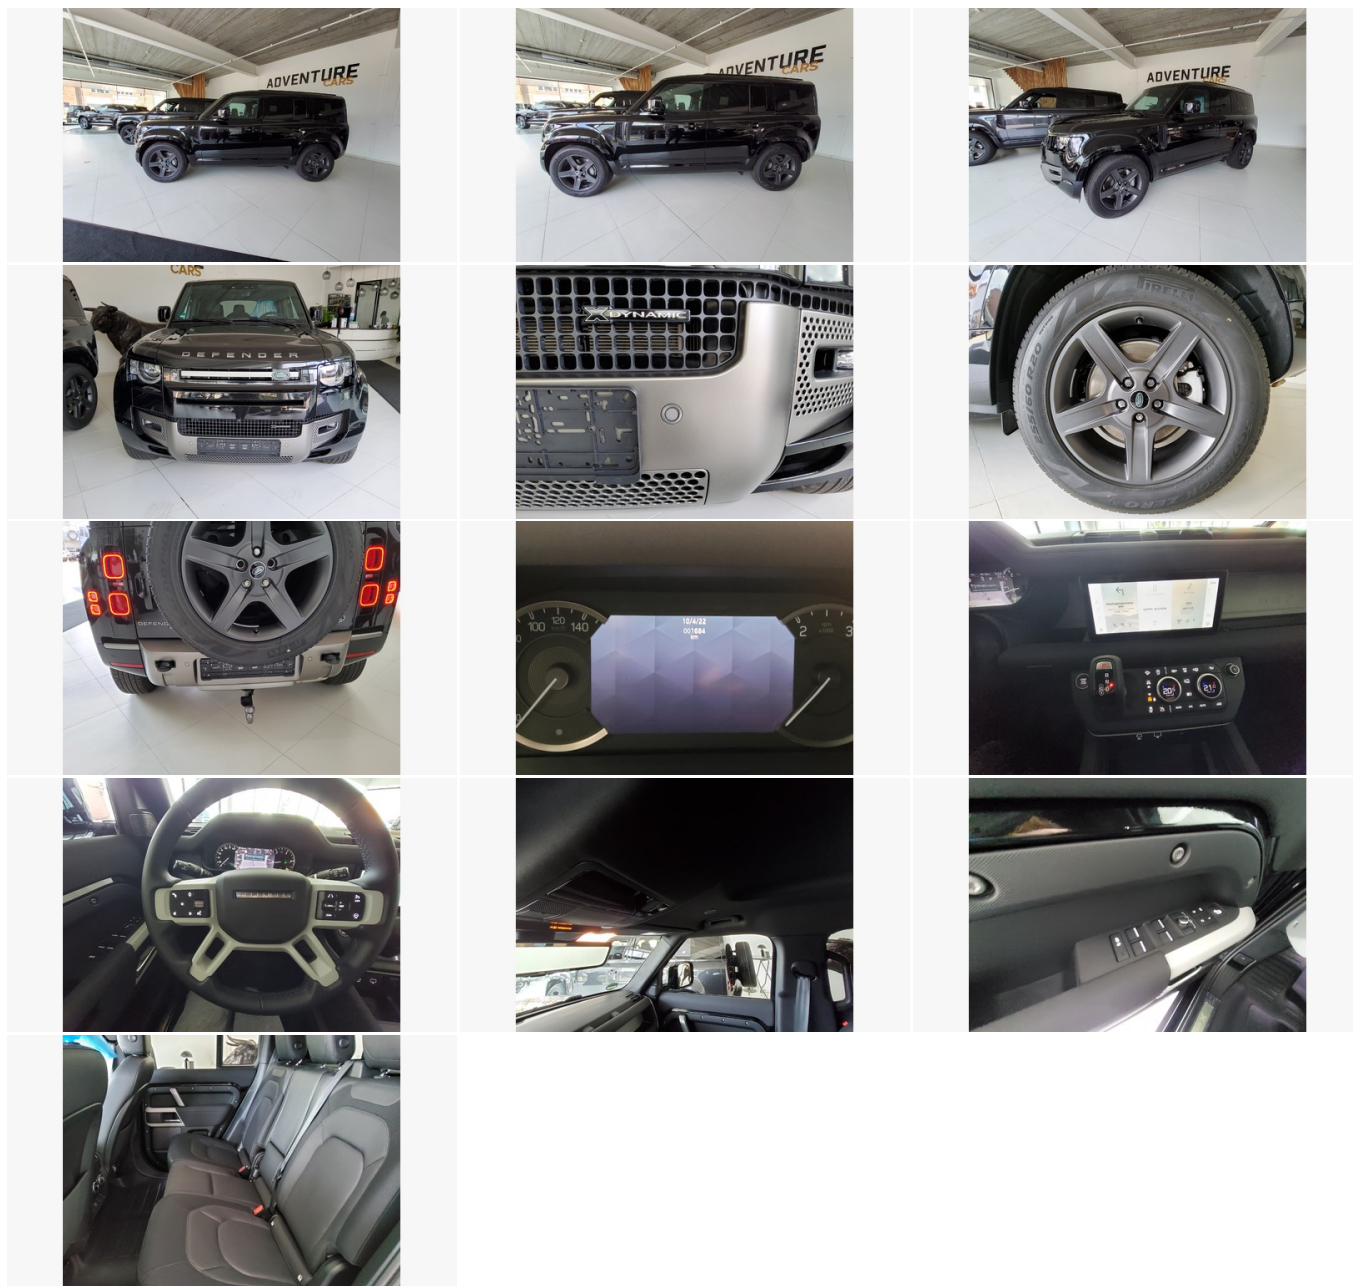

ONTDEK DEZE WAGEN

ADVENTURE CARS

Hundelgemsesteenweg 76 - 78, 9820 Merelbeke (Flora) / +32 9 230 79 81 / info@adventurecars.be