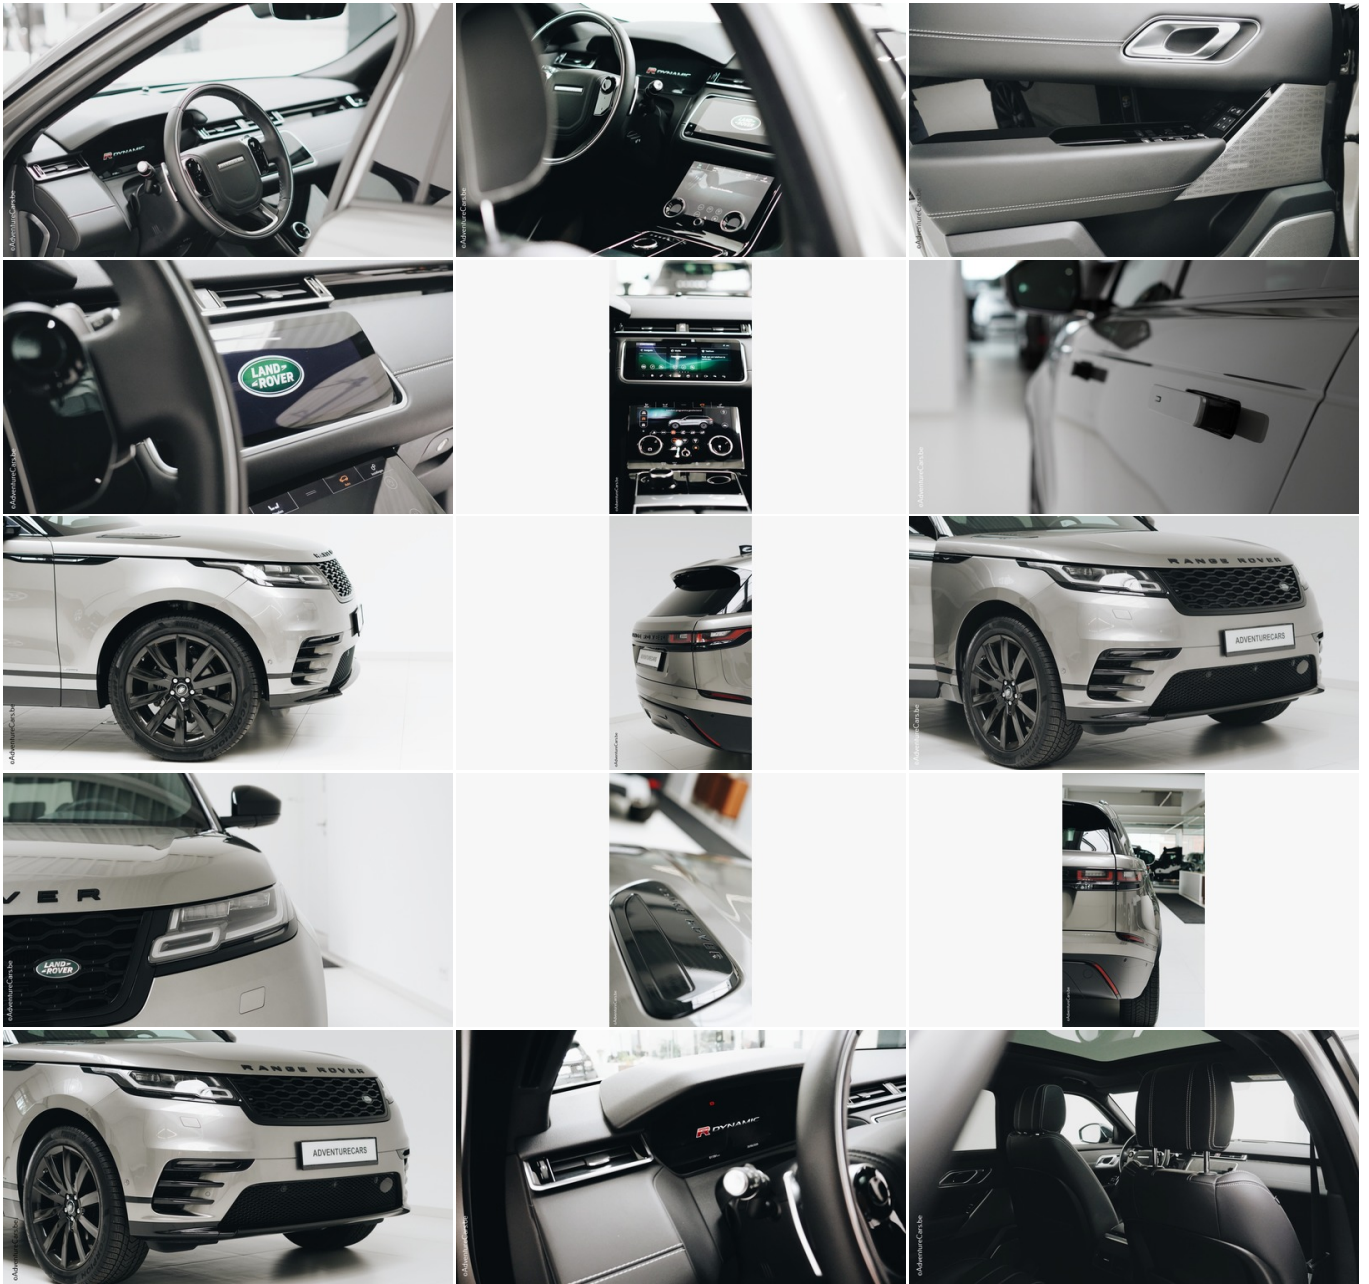

ADVENTURE CARS

Hundelgensesteenweg 76 - 78, 9820 Merelbeke (Flora) / +32 9 230 79 81 / info@adventurecars.be