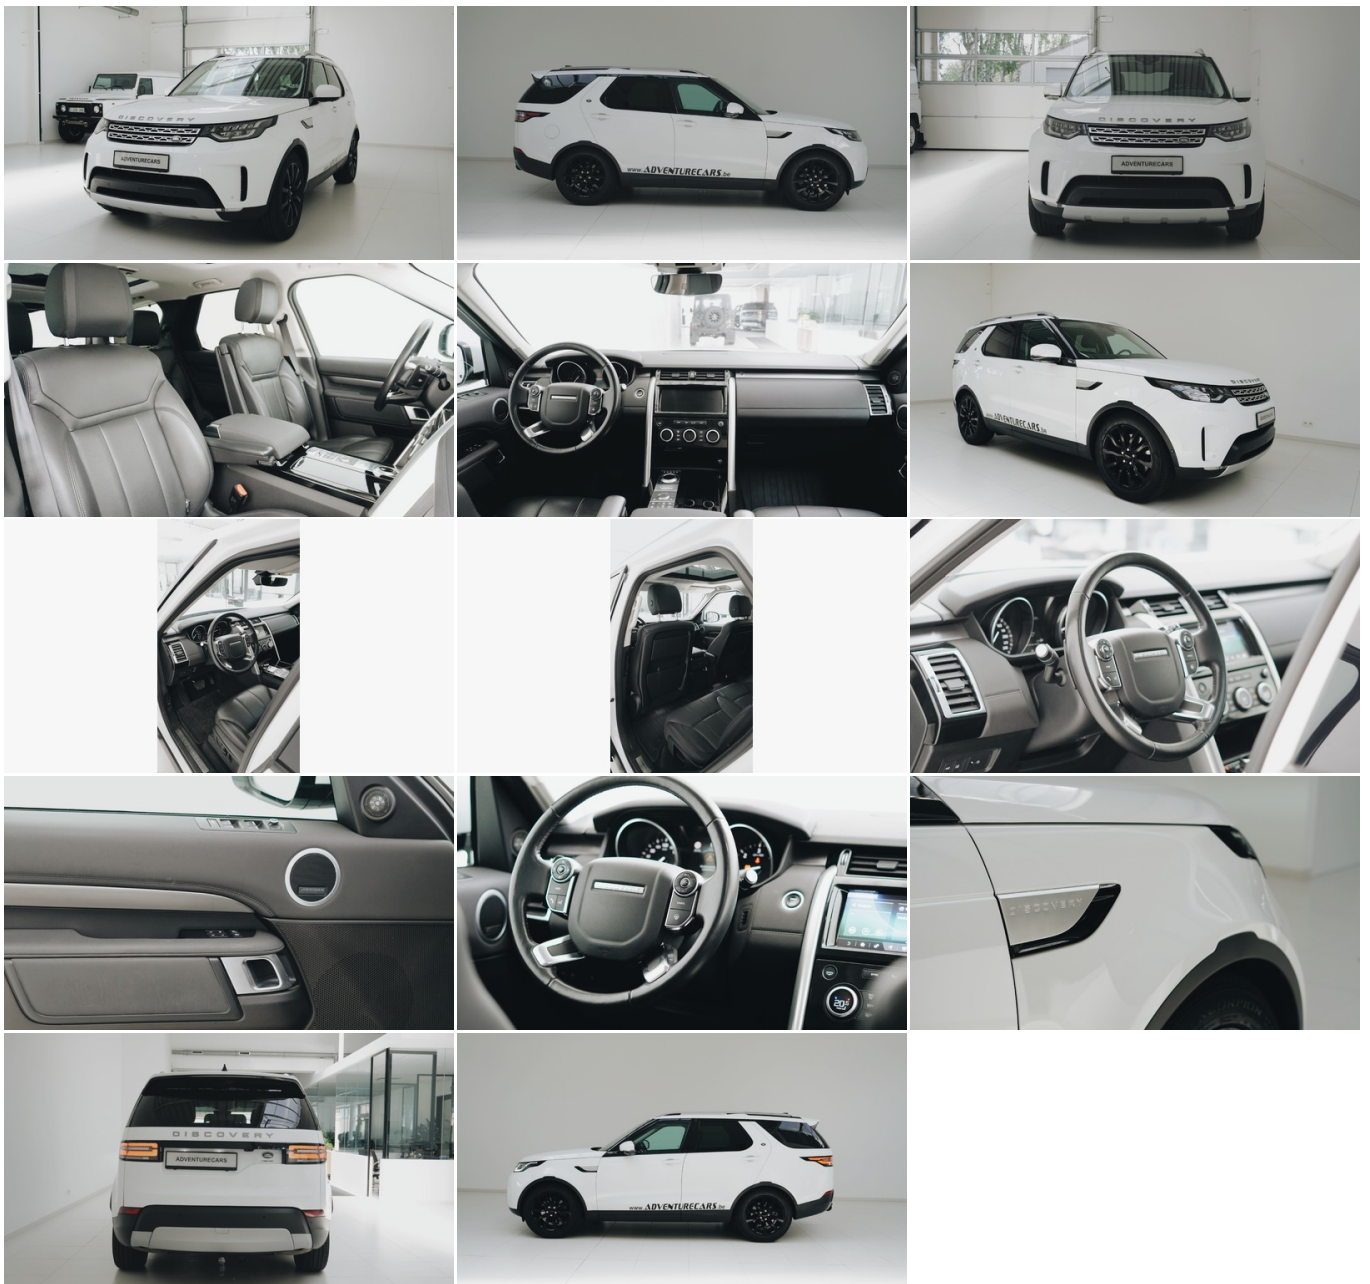

ONTDEK DEZE WAGEN

ADVENTURE CARS

Hundelgemsesteenweg 76 - 78, 9820 Merelbeke (Flora) / +32 9 230 79 81 / info@adventurecars.be